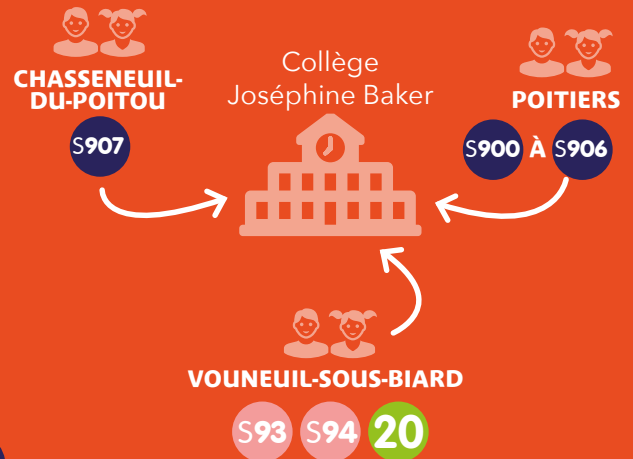

ÉTAPE 1

> 2 mai 2022 : ouverture du collège Joséphine Baker (Place de la Mémoire à Vouneuil-sous-Biard)

Elèves concernés :
classes de 6ème, 5ème, 4ème et 3ème
du collège Henri IV

> Création des lignes S93 S94 et S900 à S907

> Création de nouveaux trajets pour la ligne 20

Poitiers

S900

ARRETS

	Lau V	↑	↑
Notre-Dame	07:50	13:11	17:43
Voie Malraux	07:50	13:10	17:42
Palais de Justice	07:52	13:07	17:38
Pont Joubert	07:54	13:05	17:36
Bajon	07:55	13:05	17:36
Anatole France	07:56	13:03	17:34
Paul Blet	07:56	13:03	17:34
Pont Achard	08:02	12:57	17:28
Gare Pont Achard	08:03	12:57	17:27
Collège Joséphine Baker	08:20	12:40	17:10

Poitiers • Pont Neuf • Gare

Me LMa JV

S902

ARRETS

	Lau V	↑	↑
Porte de la Madeleine	08:00	13:00	17:30
La Souche	08:00	12:59	17:29
Château d'eau	08:02	12:56	17:26
Blaise Pascal	08:04	12:55	17:25
Collège Joséphine Baker	08:19	12:40	17:10

Poitiers Sud

Me LMa JV

S904

ARRETS

	Lau V	↑	↑
Bellejouanne	07:59	Petites Vallées 12:59	17:29
Bois de Sapin	08:00	Petit Ruisseau 12:58	17:28
Guillaume Poulle	08:01	Guillaume Poulle 12:57	17:27
Petit Ruisseau	08:01	Bois de Sapin 12:56	17:26
Petites Vallées	08:03	Bellejouanne 12:56	17:26
Collège Joséphine Baker	08:20	Collège Joséphine Baker 12:40	17:10

Bellejouanne

Me LMa JV

S901 S905

ARRETS

	Lau V	ARRETS	↑	↑
Ecoissais	08:04	Ecoissais	12:54	17:26
TAP	08:05	Verdun	12:53	17:25
Gare Léon Blum	08:07	Gare Léon Blum	12:52	17:24
La Roche	08:08	La Roche	12:50	17:22
Bel Air	08:09	Bel Air	12:49	17:20
Avenue de Nantes	08:10	Avenue de Nantes	12:48	17:19
Actiparc Tardiverie	08:16	Actiparc Tardiverie	12:43	17:13
La Cadoue Larnay	08:17	La Cadoue Larnay	12:42	17:12
Collège Joséphine Baker	08:20	Collège Joséphine Baker	12:40	17:10

Poitiers • Demi-Lune

Me LMa JV

S903

ARRETS

	Lau V	↑	↑
Jeunes Sourds	08:01	12:58	17:29
Torchaise	08:01	12:57	17:28
Trois Bourdons	08:02	12:56	17:27
Serge Rouault	08:03	12:55	17:26
Saint-Gervais	08:04	12:55	17:25
Aulnes	08:05	12:55	17:25
Collège Joséphine Baker	08:20	12:40	17:10

Poitiers Sud

Me LMa JV

S906

ARRETS

	Lau V	↑	↑
Croix St Eloi	07:52	13:06	17:39
Rue de Bonneuil	07:53	13:04	17:37
Rondy	07:55	13:03	17:35
Marbourg	07:56	13:01	17:33
Le Mail	07:57	13:00	17:32
Europe	07:58	12:59	17:30
Mozart	07:59	12:58	17:29
Pont le Nain	08:02	12:56	17:27
Porte de Paris	08:02	12:55	17:25
Grottes des druides	08:04	12:53	17:24
Les Coteaux	08:05	12:53	17:23
Corbeille Fleurie	08:06	12:51	17:22
Condorcet	08:08	12:51	17:21
Collège Joséphine Baker	08:20	12:40	17:10

St Éloi • Couronneries

Me LMa JV