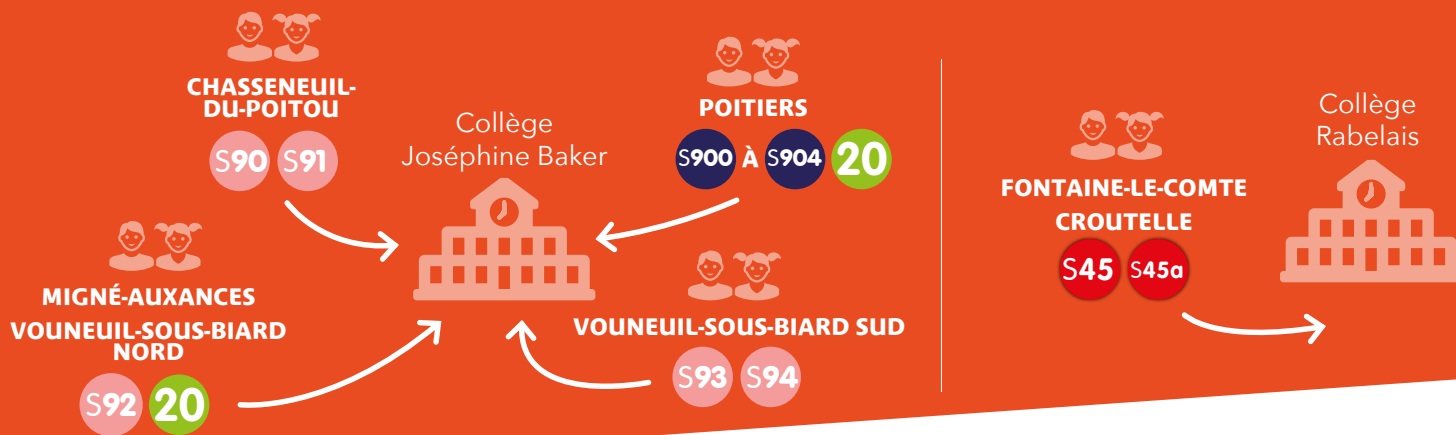

ATTENTION !

Les lignes S905, S906, S907
ne seront pas reconduites
en Septembre 2022.

ÉTAPE 2

> 1^{er} septembre 2022 :

• Modification de la carte scolaire

Quartiers de Poitiers	Collège rentrée 2021	Nouveau collège rentrée 2022 (pour tous les élèves)
Poitiers Sud	Henri IV	Joséphine Baker
Centre-Ville	Henri IV	Joséphine Baker
Bellejouanne	Henri IV	Joséphine Baker

Communes	Collège rentrée 2021	Nouveau collège rentrée 2022 (pour les élèves de 6 ^{ème})
Chasseneuil-du-Poitou	Jardin des plantes	Joséphine Baker
Crotelle	Renaudot	Rabelais
Fontaine-le-Comte	Renaudot	Rabelais
Migné-Auxances	Rabelais	Joséphine Baker
Vouneuil-sous-Biard	Henri IV	Joséphine Baker

• Transfert progressif des élèves vers le collège Joséphine Baker

Chasseneuil-du-Poitou

- ➡ Maintien des lignes S2 et S3 vers le collège du Jardin des Plantes
- ➕ Création des lignes S90 et S91 vers le collège Joséphine Baker
- ➖ Suppression de la ligne S907 créée en mai 2022