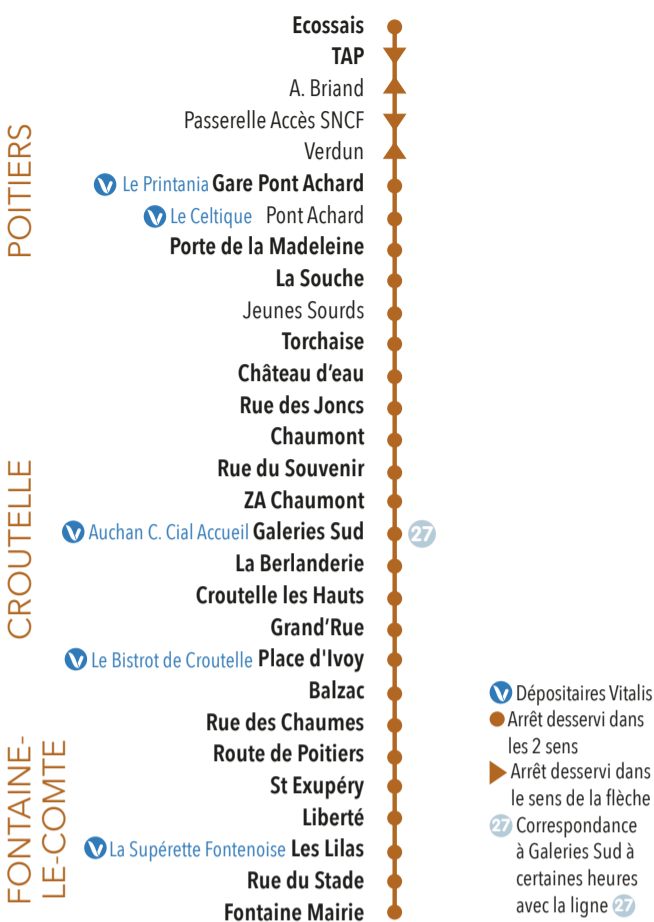

TEMPS D'ATTENTE DU BUS ?

Illustration: Photos.com

# Après l'appli, le beau temps !

+  
MOBILE  
AVEC MON  
MOBILE

TÉLÉCHARGEZ  
L'APPLICATION  
VITALIS  
SIMPLE  
& GRATUITE !

GRAND POITIERS  
Communauté urbaine  
[grandpoitiers.fr](http://grandpoitiers.fr)

# POITIERS CENTRE FONTAINE-LE-COMTE/ CROUTELE

## PLAN DE LIGNE

**Horaires de passages aux arrêts principaux.  
Chaque colonne correspond à un trajet.**